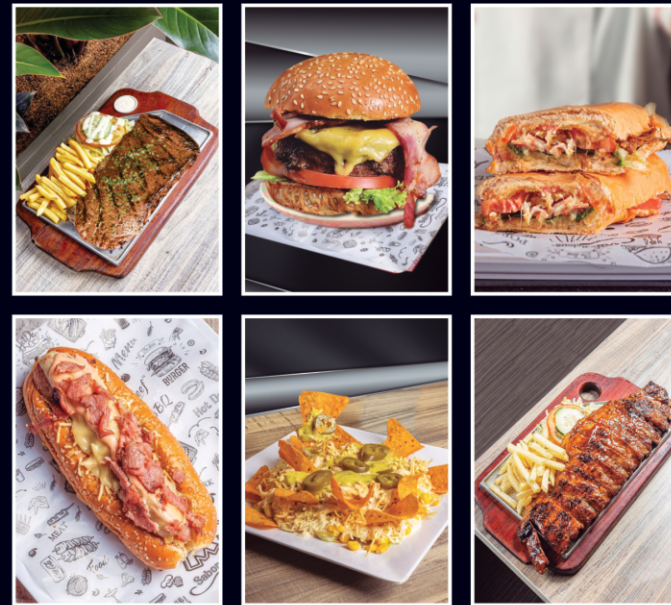

CHUZO DESGRANADO

Maíz, proteína, queso rallado, lechuga papa rípio y salsas

MEXICANO pollo o carne desmechada.	16,50
COMBINADO lomito y pollo	16,50
POLLO	16,50
LOMITO	18,00

DESGRANADOS SIN MAÍZ

POLLO	15,00
COMBINADO lomito y pollo	15,00
LOMITO	16,50

CHUZOS

Ensalada y arepa con queso

	NORMAL	GRATINADO
Combinado Lomito y Pollo	10,00	10,50
Pollo	10,00	10,50
Lomito	12,50	13,00

EN COMBO

	NORMAL	GRATINADO
	14,00	14,50
	14,00	14,50
	16,50	17,00

CHUZOPAN

POLLO	13,50
LOMITO	16,00
COMBINADO	13,50

EN COMBO

	17,50
	20,00
	17,50

SANDWICH

Queso doble crema lechuga, tomate, salsa MB y ajo

QUESO	6,00
Queso amarillo y doble crema	
COMBINADO	6,50
Jamón, queso amarillo y doble crema	
FILETE DE PECHUGA	8,00
LOMITO	9,00
POLLO DESMECHADO	8,00
CARNE DESMECHADA	9,00

EN COMBO

	10,00
	10,50
	12,00
	13,00
	12,00
	13,00